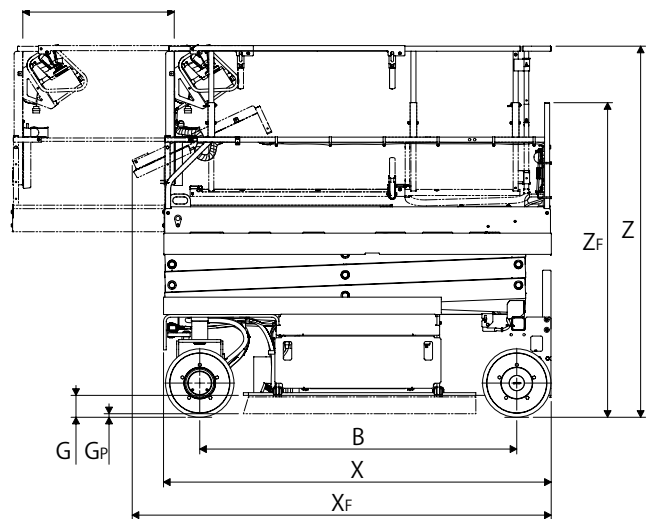

SV06 ENL

De AICHI SV06 ENL schaarhoogwerker bereikt een maximale werkhoogte van 8,10 m en is geschikt voor binnen- en buitengebruik met een maximale hefcapaciteit van 360 kg of 230 kg.

Besturingssysteem

De eenvoudige bediening zorgt voor moeiteloos gebruik.

Eenzijdige platformverlenging

Platformverlenging van 0,90 meter aan één kant met een draagvermogen van max. 120 kg.

Volledige hoogte beweegbaar

Zorgt voor efficiënt werken.

Technische specificaties

Max. werkhoogte	8,10 m	Max. rijsnelheid	0,8 km/h / 4,5 km/h
Platformverlenging	0,90 m	Min. transportafmetingen (L x B x H)	2,49 x 0,81 x 1,87 m
Draagvermogen binnen/buiten	360 kg / 230 kg	Bruto gewicht	1.965 kg
Draagvermogen platformverlenging	120 kg	Max. werkhoogte tijdens de procedure	8,10 m
Binnendiameter van platform (L x B x H)	2,21 x 0,68 x 1,11 m	Max. langs/kruishelling	3° / 1,5°
Motoren elektrisch aangedreven	Batterij 4x6 V / 185 Ah	Max. hellingshoek	14°

SV06 ENL

Technische specificaties

Max. werkhoogte	8,10 m
Max. platformhoogte	6,10 m
Platformverlenging	0,90 m
Draagvermogen platform (buiten)	360 kg / 2 personen (230kg / 1 persoon)
Draagvermogen platformverlenging	120 kg / 1 persoon
Max. hoogte tijdens de procedure	8,10 m
Max. transportafmetingen (L x B x H)	2,30 x 0,81 x 2,21 m
Min. transportafmetingen (L x B x H)	2,49 x 0,81 x 1,87 m
Tiltijd (uitgeladen)	22 - 34 seconden
Dalingstijd	32 - 48 seconden
Bruto gewicht	1.965 kg
Max. hellingshoek	14°
Besturingssysteem	Proportionele regeling