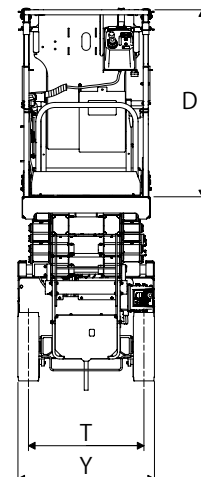

Technische specificaties

Max. werkhoogte	8,10 m	Max. rijsnelheid	0,8 km/h / 4,5 km/h
Platformverlenging	0,90 m	Min. transportafmetingen (L x B x H)	2,49 x 0,81 x 1,87 m
Draagvermogen binnen/buiten	360 kg / 230 kg	Bruto gewicht	1.965 kg
Draagvermogen platformverlenging	120 kg	Max. werkhoogte tijdens de procedure	8,10 m
Binnendiameter van platform (L x B x H)	2,21 x 0,68 x 1,11 m	Max. langs/kruishelling	3° / 1,5°
Motoren elektrisch aangedreven	Batterij 4x6 V / 185 Ah	Max. hellingshoek	14°

SV06 ENL

Technische specificaties

Max. werkhoogte	8,10 m
Max. platformhoogte	6,10 m
Platformverlenging	0,90 m
Draagvermogen platform (buiten)	360 kg / 2 personen (230kg / 1 persoon)
Draagvermogen platformverlenging	120 kg / 1 persoon
Max. hoogte tijdens de procedure	8,10 m
Max. transportafmetingen (L x B x H)	2,30 x 0,81 x 2,21 m
Min. transportafmetingen (L x B x H)	2,49 x 0,81 x 1,87 m
Tiltijd (uitgeladen)	22 - 34 seconden
Dalingstijd	32 - 48 seconden
Bruto gewicht	1.965 kg
Max. hellingshoek	14°
Besturingssysteem	Proportionele regeling

Optionele speciale uitrusting:

- Afwerking met aangepaste RAL-lak

C	2,25 m
L	2,21m
W	0,68 m
E	0,90 m
G	130 mm
Gp	20 mm
B	1,88 m
X	2,30 m
XF	2,49 m
ZF	1,87 m
Z	2,21 m
D	1,11 m
T	0,69 m
Y	0,81 m