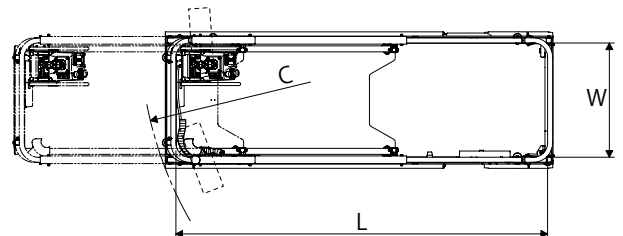

De eenvoudige bediening zorgt voor moeiteloos gebruik.

Eenzijdige platformverlenging

Platformverlenging van 0,90 meter aan één kant met een draagvermogen van max. 120 kg.

Volledige hoogte beweegbaar

Zorgt voor efficiënt werken.

Technische specificaties

Max. werkhoogte	8,10 m	Max. rijsnelheid	0,8 km/h / 4,5 km/h
Platformverlenging	0,90 m	Min. transportafmetingen (L x B x H)	2,49 x 0,81 x 1,87 m
Draagvermogen binnen/buiten	360 kg / 230 kg	Bruto gewicht	1.965 kg
Draagvermogen platformverlenging	120 kg	Max. werkhoogte tijdens de procedure	8,10 m
Binnendiameter van platform (L x B x H)	2,21 x 0,68 x 1,11 m	Max. langs/kruishelling	3° / 1,5°
Motoren elektrisch aangedreven	Batterij 4x6 V / 185 Ah	Max. hellingshoek	14°

SV06 ENL

Technische specificaties

Max. werkhoogte	8,10 m
Max. platformhoogte	6,10 m
Platformverlenging	0,90 m
Draagvermogen platform (buiten)	360 kg / 2 personen (230kg / 1 persoon)
Draagvermogen platformverlenging	120 kg / 1 persoon
Max. hoogte tijdens de procedure	8,10 m
Max. transportafmetingen (L x B x H)	2,30 x 0,81 x 2,21 m
Min. transportafmetingen (L x B x H)	2,49 x 0,81 x 1,87 m
Tiltijd (uitgeladen)	22 - 34 seconden
Dalingstijd	32 - 48 seconden
Bruto gewicht	1.965 kg
Max. hellingshoek	14°
Besturingssysteem	Proportionele regeling